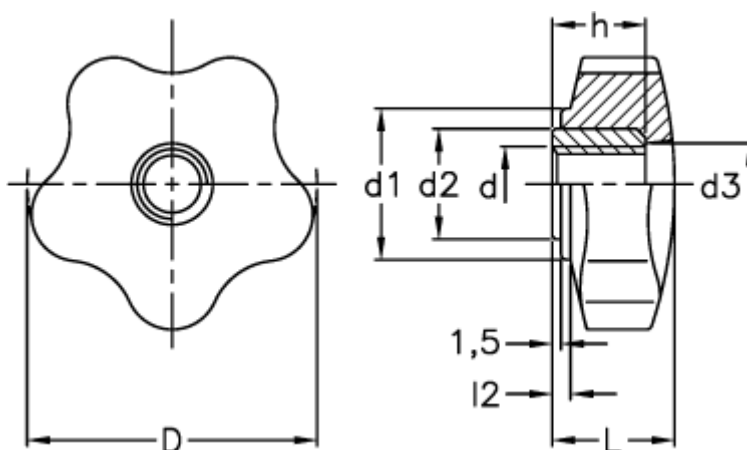

Varenummer: 2302067101
Beskrivelse: E+G Stjernegreb
VC.253/50 A-M12

Mål

D	= 50
d1	= 26
d2	= 19
d3	= 14
d 6H	= M12
h	= 16
L	= 21
l2	= 3